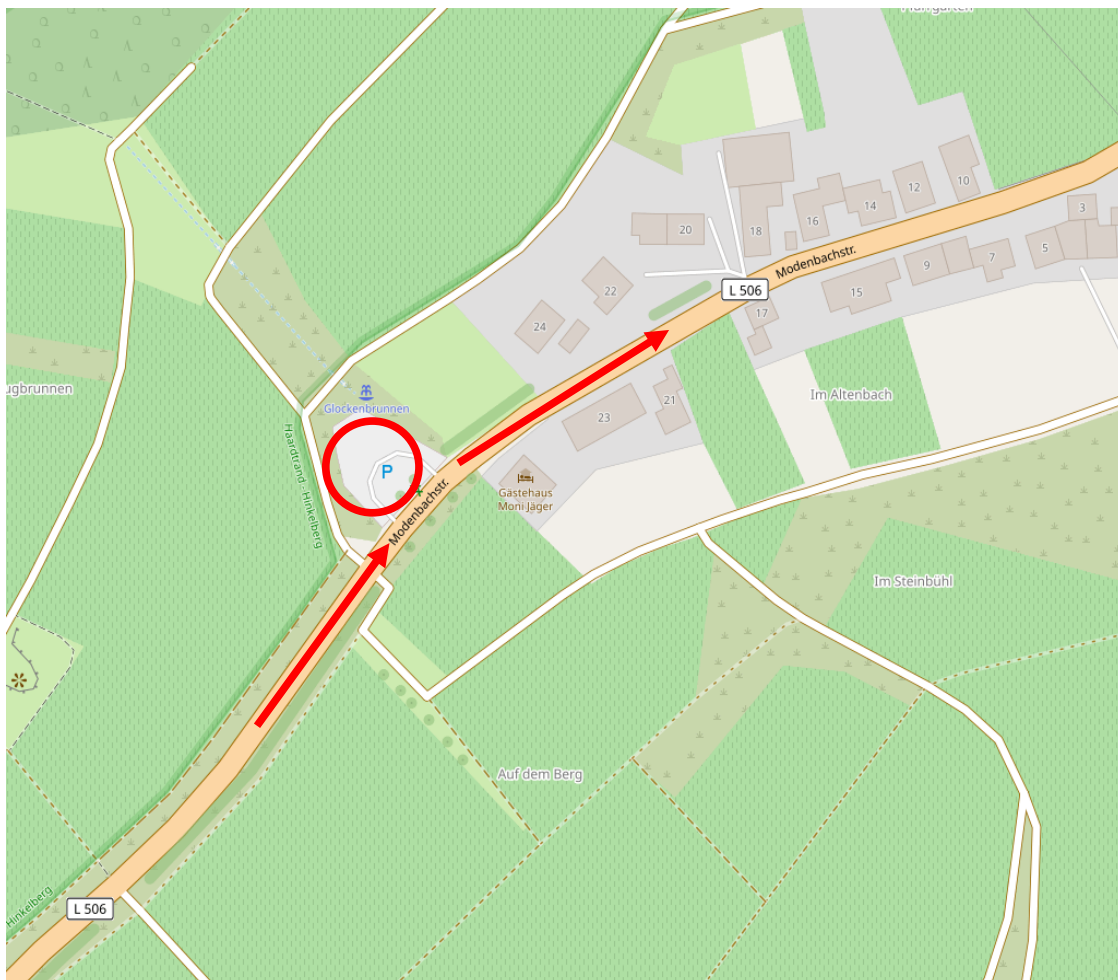

Radtourenfahrt 14.06.2026

Lage der Verpflegungspunkte

- 1 Sankt Martin – Edenkobener Straße dann links im Steinweg an der Weinkelter
- 2 Weyher in der Pfalz – Linke Straßenseite Ortseingang – Parkplatz am Glockenbrunnen
- 3 St. Johann – Parkplatz linke Straßenseite, Ecke Weinstraße L507 / Schloßstraße

Radtourenfahrt 14.06.2026

Lage der Verpflegungspunkte

Verpflegungspunkt 1:

St. Martin an der historischen Kelter

Streckenverlauf:

St. Martiner-Str. → Edenkobener Str. → Steinweg

Radtourenfahrt 14.06.2026

Lage der Verpflegungspunkte

Verpflegungspunkt 2:

Weyher in der Pfalz auf
Parkplatz am Glockenbrunnen

Radtourenfahrt 14.06.2026

Lage der Verpflegungspunkte

Verpflegungspunkt **3**:

St. Johann, Parkplatz Weinstraße – Schloßstraße