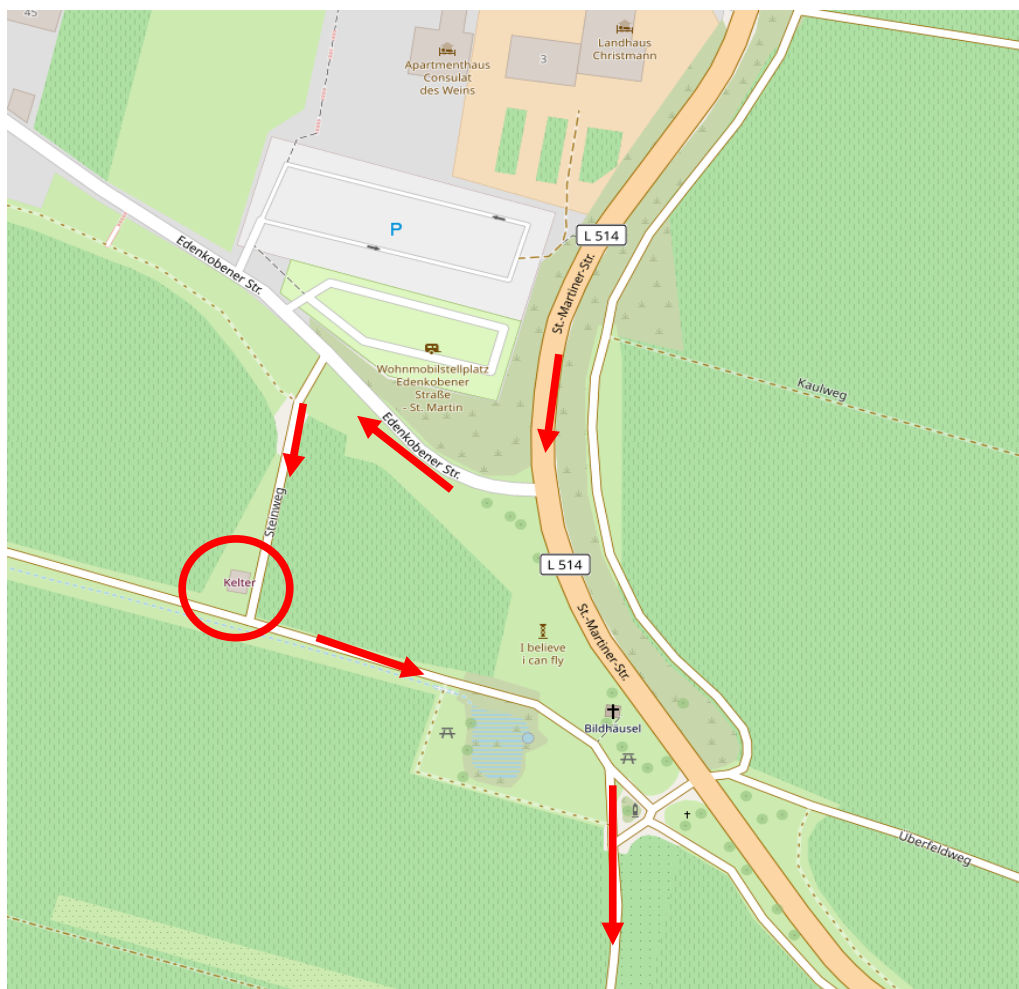

Radtourenfahrt 14.06.2026

Lage der Verpflegungspunkte

- 1 Sankt Martin – Edenkobener Straße dann links im Steinweg an der Weinkelter
- 2 Weyher in der Pfalz – Linke Straßenseite Ortseingang – Parkplatz am Glockenbrunnen
- 3 St. Johann – Parkplatz linke Straßenseite, Ecke Weinstraße L507 / Schloßstraße

Radtourenfahrt 14.06.2026

Lage der Verpflegungspunkte

Verpflegungspunkt 1:

St. Martin an der historischen Kelter

Streckenverlauf:

St. Martiner-Str. → Edenkobener Str. → Steinweg

Radtourenfahrt 14.06.2026

Lage der Verpflegungspunkte

Verpflegungspunkt 2:

Weyher in der Pfalz auf
Parkplatz am Glockenbrunnen

Radtourenfahrt 14.06.2026

Lage der Verpflegungspunkte

Verpflegungspunkt **3**:

St. Johann, Parkplatz Weinstraße – Schloßstraße