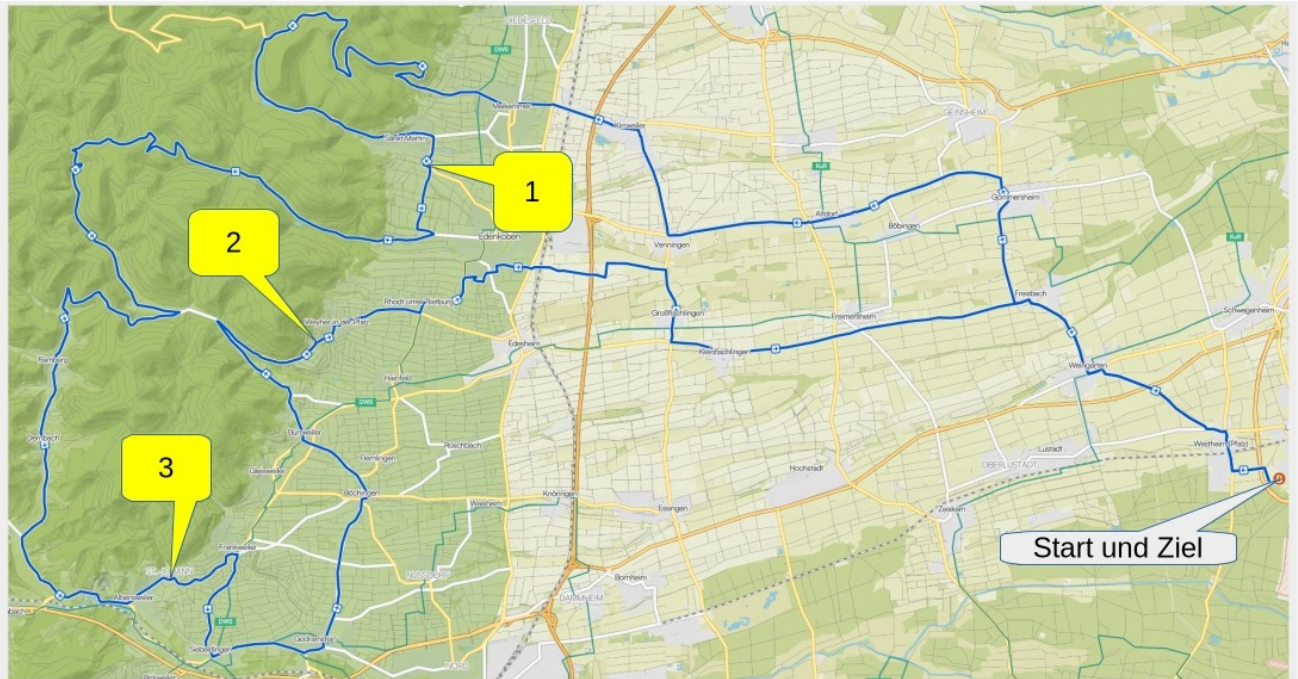

Radtourenfahrt 14.06.2026

Lage der Verpflegungspunkte

- 1 Sankt Martin – Edenkobener Straße dann links im Steinweg an der Weinkelter
- 2 Weyher in der Pfalz – Linke Straßenseite Ortseingang – Parkplatz am Glockenbrunnen
- 3 St. Johann – Parkplatz linke Straßenseite, Ecke Weinstraße L507 / Schloßstraße

Radtourenfahrt 14.06.2026

Lage der Verpflegungspunkte

Verpflegungspunkt 1:

St. Martin an der historischen Kelter

Streckenverlauf:

St. Martiner-Str. → Edenkobener Str. → Steinweg

Radtourenfahrt 14.06.2026

Lage der Verpflegungspunkte

Verpflegungspunkt 2:

Weyher in der Pfalz auf
Parkplatz am Glockenbrunnen

Radtourenfahrt 14.06.2026

Lage der Verpflegungspunkte

Verpflegungspunkt **3**:

St. Johann, Parkplatz Weinstraße – Schloßstraße